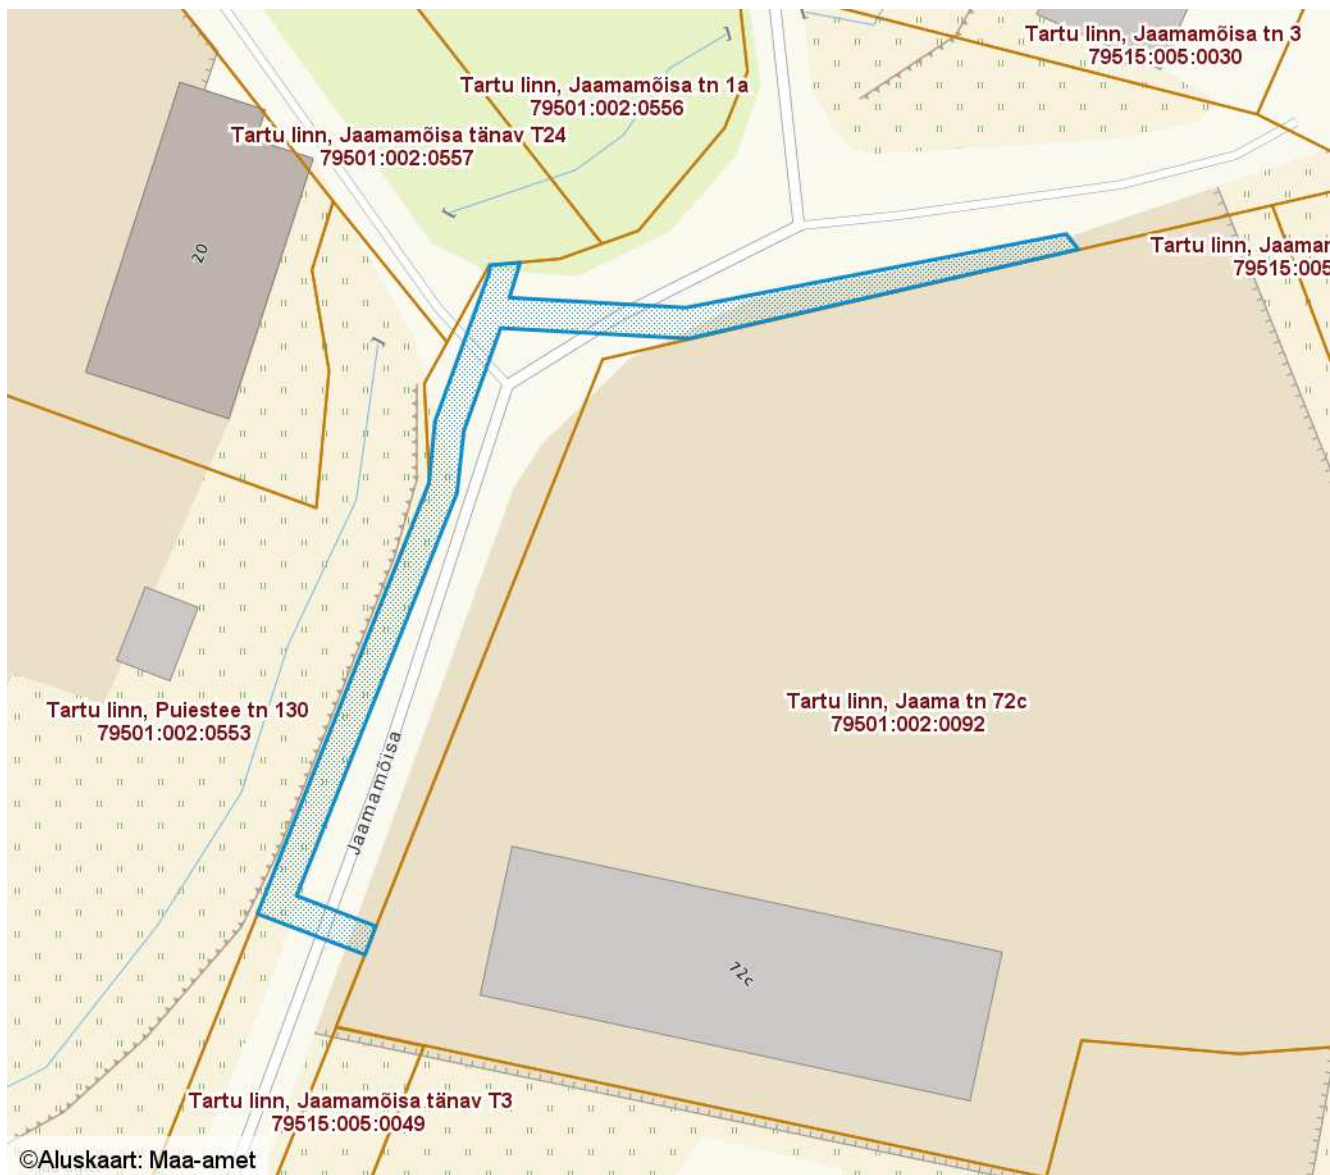

**ISIKLIKU KASUTUSÕIGUSEGA KOORMATAVA
ALA SKEEM**

Tartu linn, Jaamamõisa tänav T1 (79515:005:0044)

M 1 : 500

— Isikliku kasutusõigusega seatav
maa-ala 168 m²
(0,4 kV maakaabelliin)

Nr	X	Y	Nr	X	Y
1	6474735.44	660750.13	17	6474735.62	660752.12
2	6474734.91	660750.05			
3	6474725.12	660746.48			
4	6474721.04	660746.08			
5	6474692.55	660734.73			
6	6474689.85	660741.85			
7	6474691.73	660742.57			
8	6474693.74	660737.33			
9	6474720.38	660747.94			
10	6474724.48	660748.39			
11	6474731.28	660750.82			
12	6474730.59	660763.26			
13	6474736.49	660789.03			
14	6474737.50	660788.23			
15	6474732.63	660763.07			
16	6474733.29	660751.40			